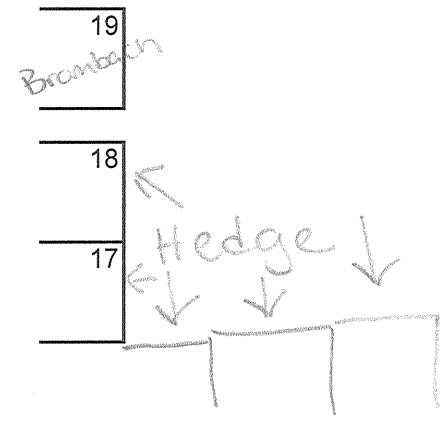

Sims → |

120	119	118	117	116	115	114	113	112	111	110	109	108	107	106
-----	-----	-----	-----	-----	-----	-----	-----	-----	-----	-----	-----	-----	-----	-----

TENT 3

M
A
I
N

A
R
E
N
A

121	122	123	124	125	126	127	128	129	130	131	132	133	134	135
												Bludworth		
150	149	148	147	146	145	144	143	142	141	140	139	138	137	136
151	152	153	154	155	156	157	158	159	160	161	162	163	164	165
180	179	178	177	176	175	174	173	172	171	170	169	168	167	166

Roberts

Lenkart

Lenkart

TENT 4

M
A
I
N

A
R
E
N
A

181	182	183	184	185	186	187	188	189	190	191	192	193	194	195
<i>Marlac</i> →											<i>/ Cyphert</i>			
210	209	208	207	206	205	204	203	202	201	200	199	198	197	196
211	212	213	214	215	216	217	218	219	220	221	222	223	224	225
<i>Cyphert</i> →														
240	239	238	237	236	235	234	233	232	231	230	229	228	227	226

Wheless Arena

Road

Main Arena

GREAT SOUTHWEST EQUESTRIAN CENTER

PAVILION STALLS SPRING SHOWS